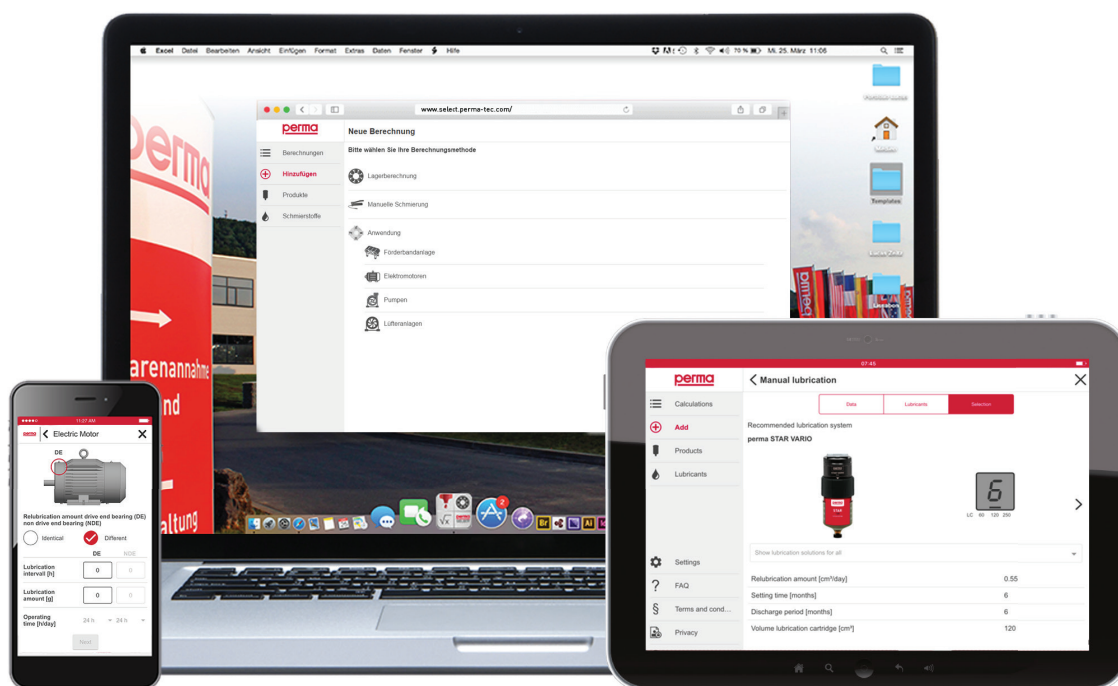

# perma SELECT APP

Strumento di calcolo per la lubrificazione centrato sull'applicazione

NOVITÀ

## Uno strumento di calcolo facile da usare

perma SELECT APP calcola la quantità di lubrificante necessaria e le impostazioni di erogazione per il vostro sistema di lubrificazione perma sulla base delle condizioni d'impiego inserite.

perma SELECT APP può essere facilmente installato su tutti i dispositivi mobili iOS e Android più diffusi. È disponibile anche una versione per browser. \*

Utilizzate il vostro sistema mobile come una piattaforma per ottimizzare la lubrificazione con i sistemi di lubrificazione perma.

## Requisiti relativi ai punti di lubrificazione

Una delle più importanti operazioni di manutenzione consiste nell' eseguire una lubrificazione ottimale, utilizzando il prodotto giusto nell'esatta quantità. Un dosaggio errato può provocare costosi fermi macchina imprevisti. Pertanto **il calcolo della quantità di rilubrificazione corretta** è un fattore importante per garantire il funzionamento senza interruzioni e contribuire attivamente al successo economico.