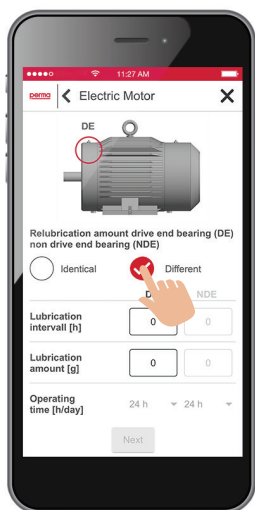

Requisiti relativi ai punti di lubrificazione

Una delle più importanti operazioni di manutenzione consiste nell' eseguire una lubrificazione ottimale, utilizzando il prodotto giusto nell'esatta quantità. Un dosaggio errato può provocare costosi fermi macchina imprevisti. Pertanto **il calcolo della quantità di rilubrificazione corretta** è un fattore importante per garantire il funzionamento senza interruzioni e contribuire attivamente al successo economico.

La soluzione ideale in 3 semplici passi

Inserimento dei dati

Il calcolo è basato sull'inserimento **dei dati relativi al cuscinetto o all'applicazione.**