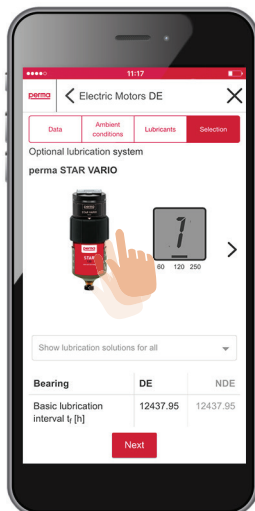

Raccomandazione

Il software raccomanderà il **sistema di lubrificazione più adeguato**, il lubrificante ideale e il periodo di erogazione corretto.