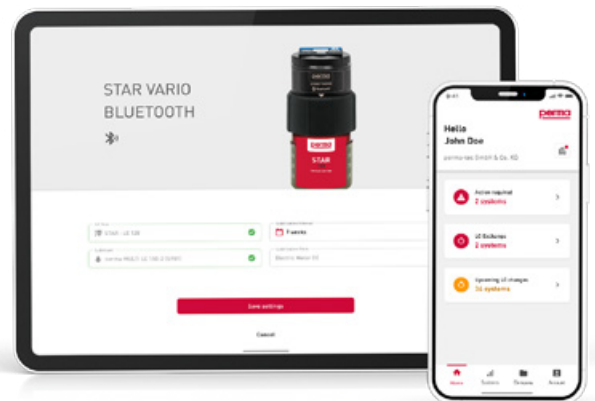

Auf dem perma YouTube Kanal finden Sie eine Vielzahl von Videos, die Ihnen die perma CONNECT App näher bringen.