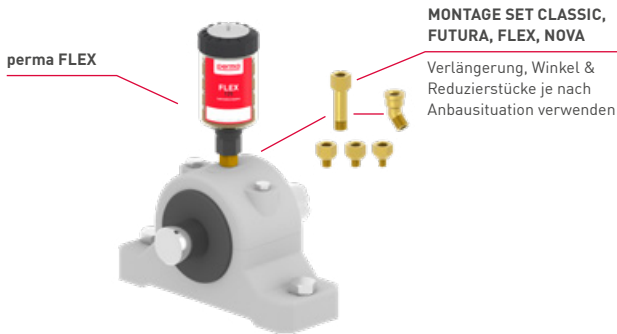

3 | EINLAGERUNG & VERPACKUNG

- **Verpacken**
Förderbandanlagen
- **Abfüllen**
Siloabfüllung

Stehlagerschmierung einer Förderbandanlage

Stehlagerschmierung an Splitt- & Sandsieb

Indirekte Schmierung von Förderbandanlagen

Schmierung des Lagerblocks an einer Antriebsscheibe

Stehlagerschmierung einer Förderbandanlage

Lager- und Dichtungsschmierung einer Lüfteranlage

Lösungen

Die Auswahl der idealen Schmierlösung erfordert die Berücksichtigung verschiedener Parameter, darunter die spezifische Anwendungsart, die Betriebsgeschwindigkeit und Belastung der Maschine sowie die Umgebungstemperatur. Nachstehend einige Lösungsansätze:

Direkte Montage | z. B. mit perma FLEX

- Einfache und schnelle Montage
- Bei geringen Vibrationen | Erschütterungen an der Schmierstelle
- Bei leicht zugänglichen und sicheren Schmierstellen

Indirekte Montage | z. B. mit perma STAR VARIO