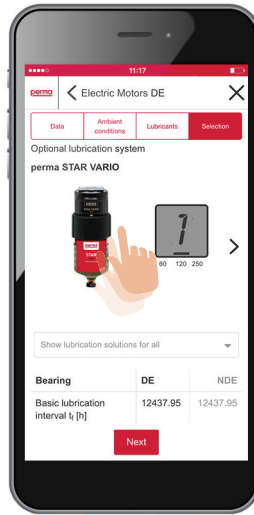

Recommandation

Le logiciel vous recommande le **système de lubrification le plus adapté**, le lubrifiant idéal et la durée de distribution appropriée.