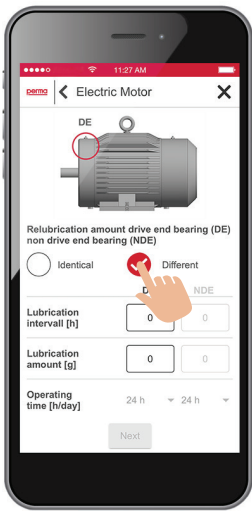

Exigences liées aux points de lubrification

L'une des tâches de maintenance les plus importantes est l'alimentation optimale des points de lubrification avec un lubrifiant adapté. Un mauvais dosage peut en effet entraîner des immobilisations imprévues et coûteuses de l'installation. **Le calcul de la quantité exacte de lubrifiant** est donc déterminant pour un fonctionnement sans interruption et contribue activement à la réussite économique.

3 étapes simples pour une solution idéale

Saisie des données

En entrant les **données relatives aux paliers ou à l'application**, vous déterminez les bases du calcul.