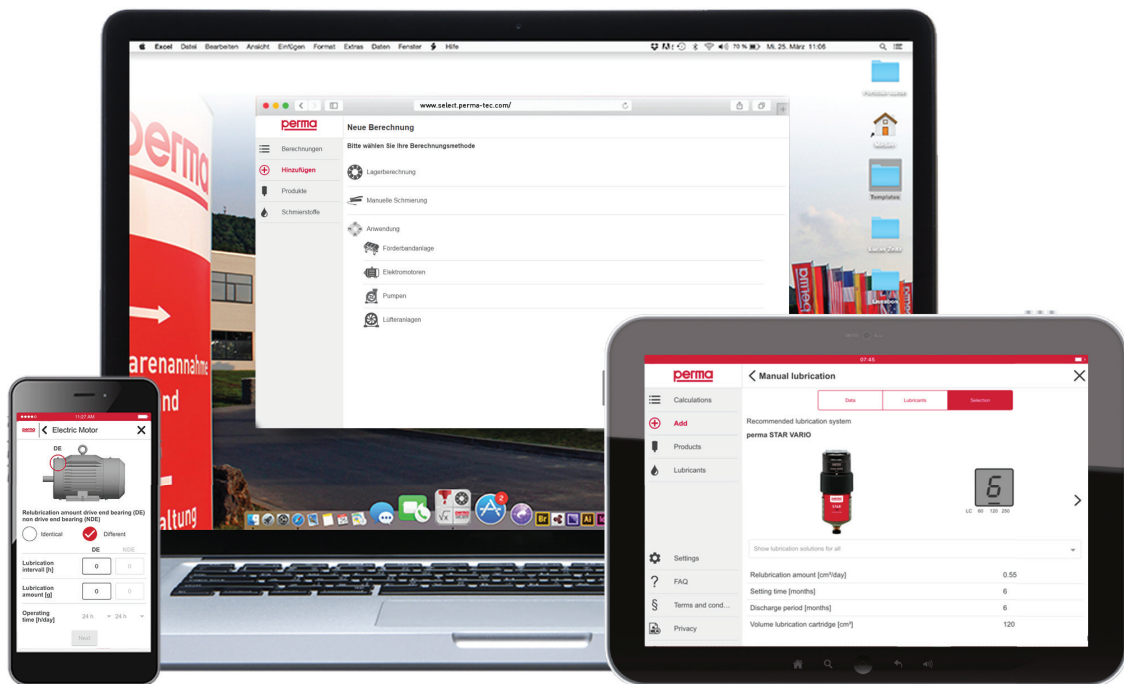

# perma SELECT APP

L'outil servant à calculer le volume de lubrifiant

**NOUVEAU**

## Un outil de calcul simple à utiliser

Le logiciel perma SELECT APP calcule la quantité de lubrifiant nécessaire et règle la distribution de votre système de lubrification perma en fonction des conditions d'exploitation que vous avez indiquées.

perma SELECT APP est facile à installer sur les appareils mobiles iOS et Android les plus courants. Une version de ce logiciel est également disponible pour navigateur.\*

Utilisez votre système mobile comme plate-forme pour optimiser vos points de lubrification avec les systèmes de lubrification perma.

## Exigences liées aux points de lubrification

L'une des tâches de maintenance les plus importantes est l'alimentation optimale des points de lubrification avec un lubrifiant adapté. Un mauvais dosage peut en effet entraîner des immobilisations imprévues et coûteuses de l'installation. **Le calcul de la quantité exacte de lubrifiant** est donc déterminant pour un fonctionnement sans interruption et contribue activement à la réussite économique.